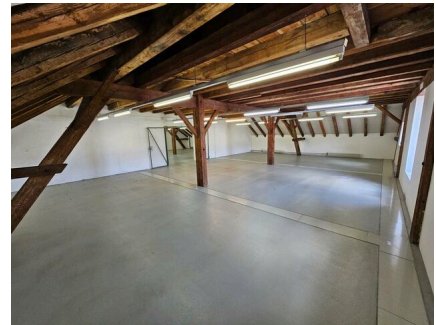

Lager-, Büro- oder Atelierfläche an zentraler Lage in Zofingen

CH-4800 Zofingen | Obere Brühlstrasse 6 | CHF 1'150.-/Monat, inkl.NK

Sind Sie auf der Suche nach einer grosszügigen Lager- oder Bürofläche für Ihr Gewerbe in Zofingen? Dann haben wir das passende Objekt für Sie.

An der Oberen Brühlstrasse 6 in Zofingen vermieten wir per sofort oder nach Vereinbarung eine Fläche von ca. **250 m²**. Die Räumlichkeiten befinden sich im **2. Obergeschoss** und sind bequem über das Treppenhaus oder einen **Warenlift** erreichbar.

Die Fläche eignet sich je nach Bedarf beispielsweise als **Lager, Büro, Atelier** oder für andere gewerbliche Nutzungen. Dank der zentralen Lage unweit des Bahnhofs Zofingen ist der Standort gut erreichbar.

Bei Bedarf können **Aussenparkplätze** dazugemietet werden. Der Mietzins beträgt **CHF 60.00 pro Parkplatz und Monat**.

Haben wir Ihr Interesse geweckt? Gerne zeigen wir Ihnen die Fläche bei einer Besichtigung vor Ort.

Lage

zentral

Angaben

Referenz: **1.275.1001**

Typ: **Lagerfläche**

Verfügbarkeit: **Sofort**

Stockwerk: **2. OG**

Nutzfläche: **~ 250 m²**

Nebenkosten: **CHF 200.-/Monat (Inklusiv)**