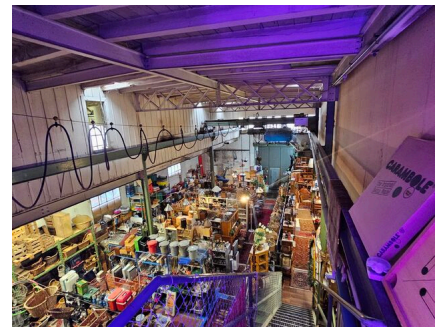

An der Oberen Brühlstrasse 4 in Zofingen vermieten wir eine grosszügige, vielseitig nutzbare Gewerbefläche in einem Industriegebäude. Die Räumlichkeiten verfügen über hohen Decken, robuste Tragstrukturen und einen authentischen Fabrik-Charakter. Aktuell wird die Fläche als Brockenstube genutzt und eignet sich ideal für Betriebe, die grosszügigen Raum mit eigenständigem Stil benötigen.

Die Obere Brühlstrasse 4 liegt nahe dem Bahnhof und der Altstadt Zofingen und ist sowohl mit dem Auto als auch mit dem öffentlichen Verkehr gut erreichbar. Die Umgebung bietet eine gesunde Mischung aus Gewerbe- und Wohnnutzung.

Objekt-Highlights

- Hohe Decken & industrielle Stahl-/Holzträger
- Offener Grundriss mit vielfältigen Nutzungsmöglichkeiten
- Grosses Tor vorhanden
- 5 Aussen-Parkplätze inbegriffen
- Ideal für:
 - Brockenstube / Secondhand
 - Werkstatt / Atelier
 - Kreativ- oder Handwerksbetriebe
 - Showroom / Vintage-Store
 - Verkauf, Lager oder Mischformen