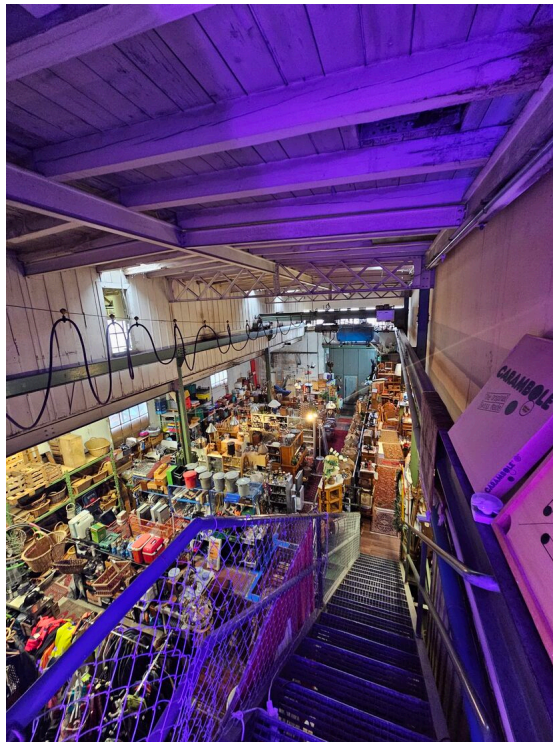

INNENANSICHT